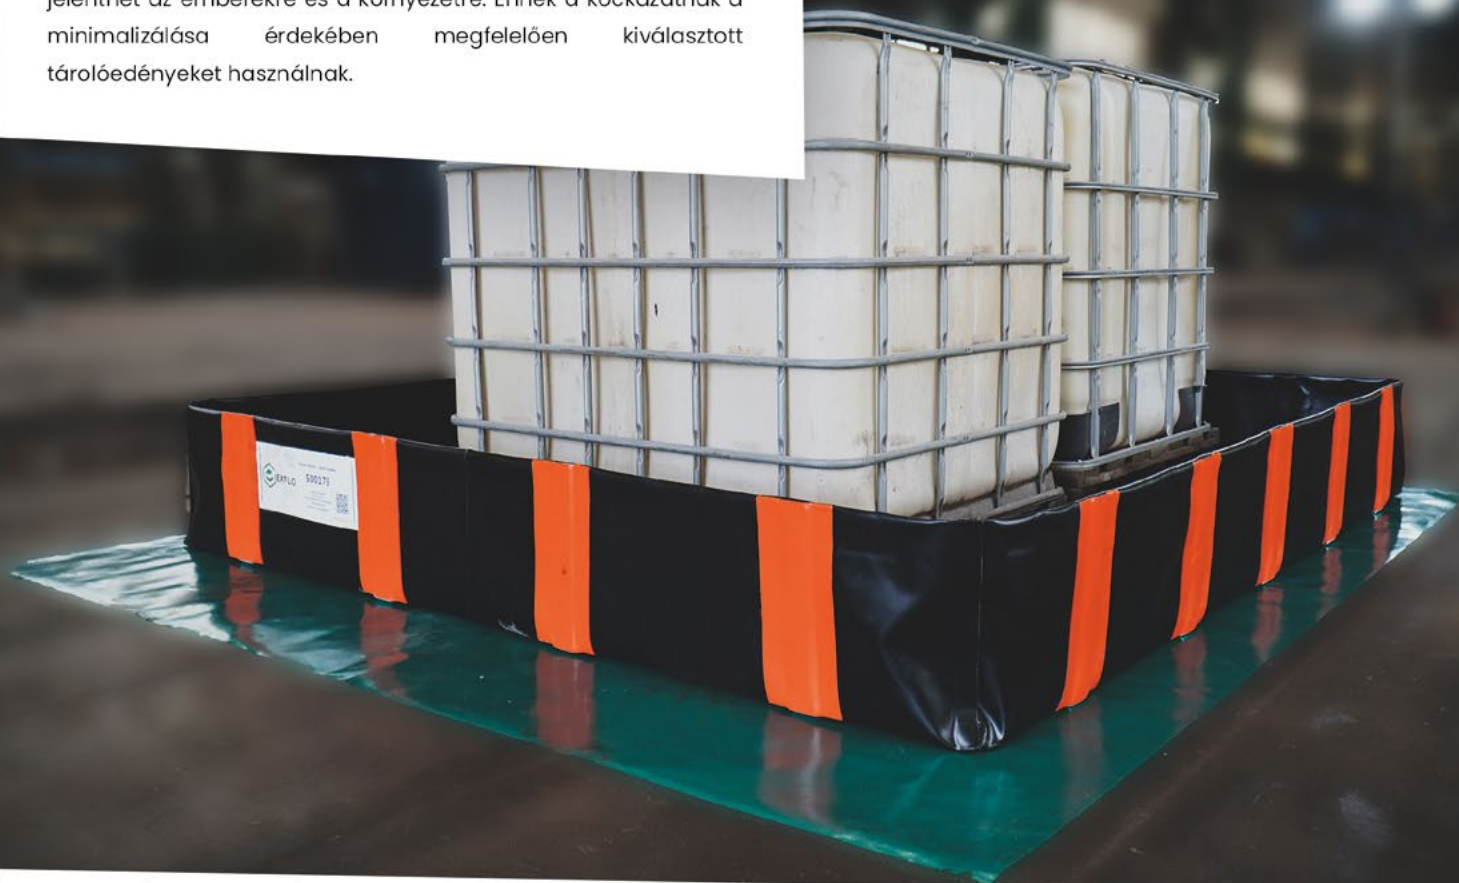

14 - 15 — Járműmosó szőnyegek

16 - 17 — Hangszigetelők

18 — A cégről

19 — A termékek alkalmazása

Kármentő kádak

Exflo Flexible Berm

A veszélyes anyagok ellenőrizetlen szivárgása jelentős veszélyt jelenthet az emberekre és a környezetre. Ennek a kockázatnak a minimalizálása érdekében megfelelően kiválasztott tárolóedényeket használnak.

KÁRMENTŐ KÁDAKAT
KÉSZÍTÜNK EGYEDI
MÉRETEKBE

**MAGAS KÉMIAI
ELLENÁLLÁS**

A kármentő kádak növelik a tárolt veszélyes anyagok biztonságát. Különleges tulajdonságú anyagoknak köszönhetően könnyen szállíthatók, gyorsan és egyszerűen összeszerelhetők. Raklap vagy tárolóállvány méretűre csomagolhatóak.

Nagyon strapabíró anyagból készülnek, melynek köszönhetően targoncával vagy teherautóval is be- és kihajtás lehetséges. Nagyon strapabíró anyagból készülnek, melynek köszönhetően targoncával vagy teherautóval könnyen szállítható/ mozgatható. A legtöbb felhasznált veszélyes anyaggal szemben magas vegyszerállósággal rendelkeznek. Védőkádainkat egyedi méretben is megrendelheti.