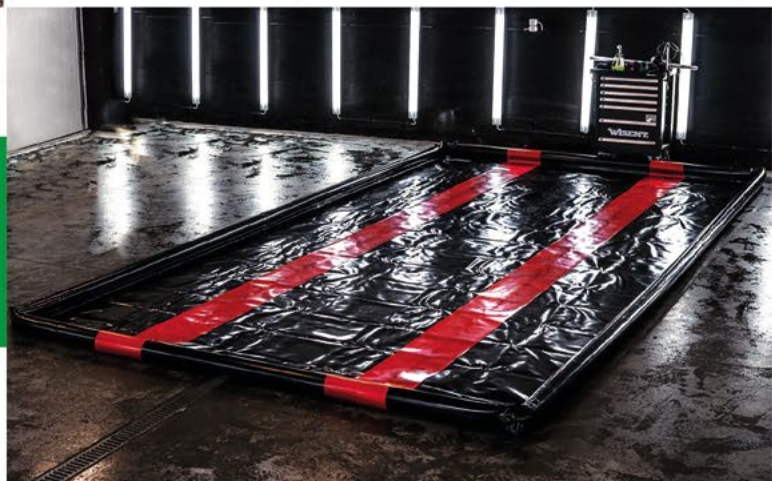

**A szennyezett víz gyors és
problémamentes ártalmatlanítása**