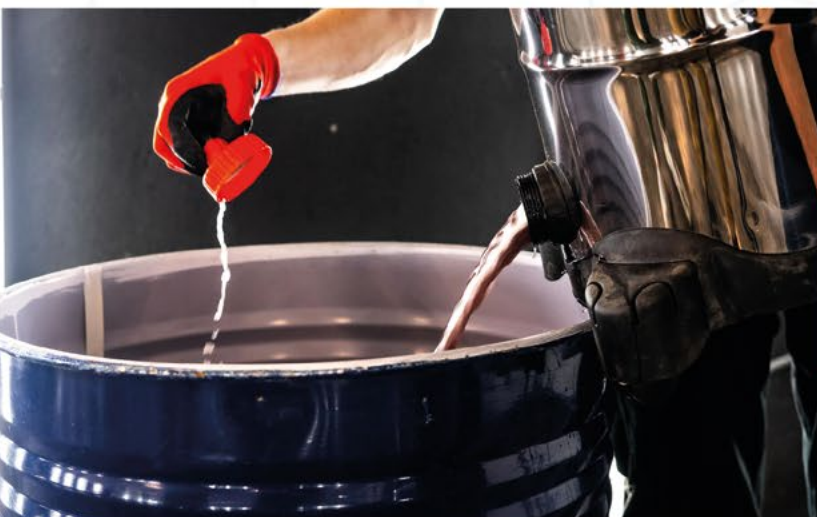

**A szennyezett víz gyors és
problémamentes ártalmatlanítása**