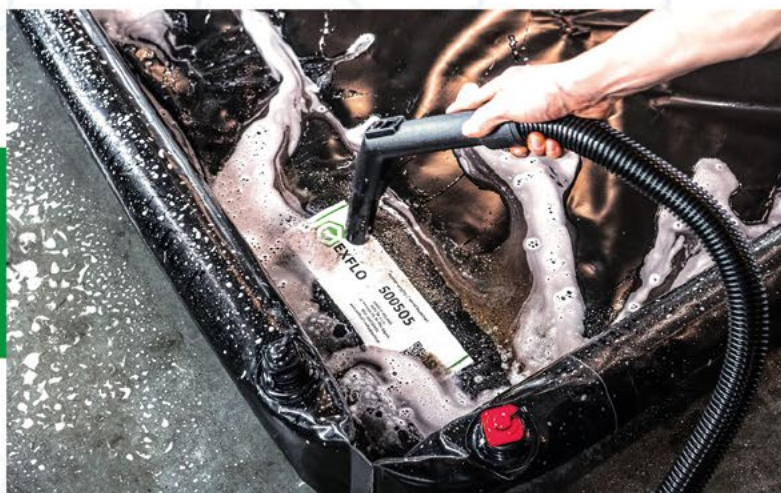

**Ipari porszívóval egyszerűen gyűjtse
össze a szennyvízmaradványokat**

**A pneumatikus falak lehetővé
teszik a járművek szabad be- és kiszállását**

**A szőnyeg megerősítése érdekében
speciális rámpák felszerelésére
van lehetőség**