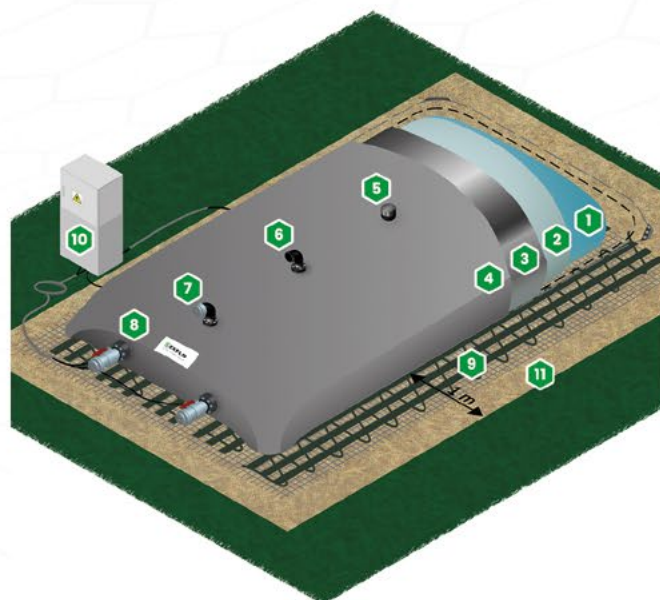

Exflo Hydronion nyitott tartály

A nyitott "onion" típusú víztartályok vészhelyzetekben használható termékek. Gyors összeszerelésük és nyitott kialakításuk ideális megoldássá teszi őket például tüzek oltására. 2000-tól akár 15000 literig is tárolhatók. A tartályok további Storz 110 csatlakozóval és szerelvényekkel is felszerelhetők.